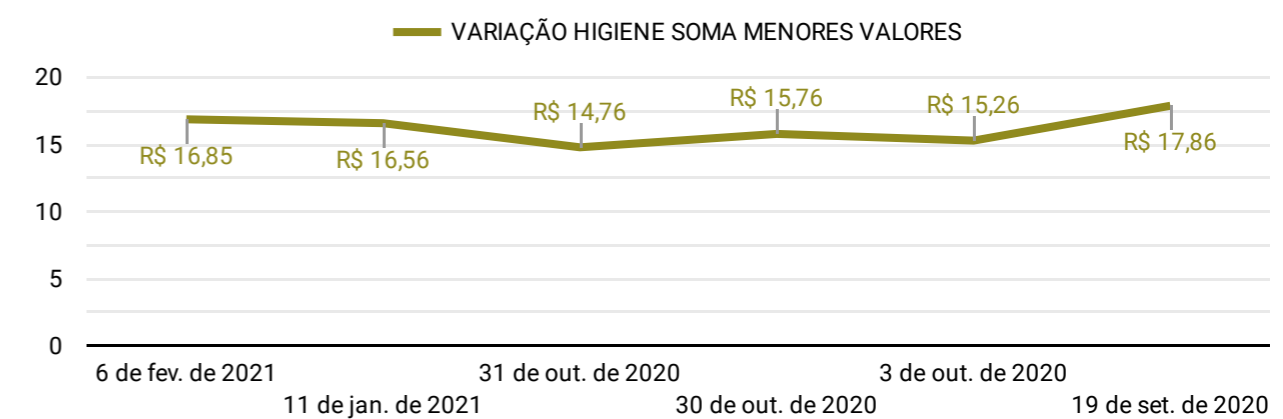

Erro de configuração do conjunto de dados
O Data Studio não conseguiu se conectar ao seu conjunto de dados.
[Ver detalhes](#)

Erro de configuração do conjunto de dados
O Data Studio não conseguiu se conectar ao seu conjunto de dados.
[Ver detalhes](#)

Erro de configuração do conjunto de dados
O Data Studio não conseguiu se conectar ao seu conjunto de dados.
[Ver detalhes](#)

BAHAMAS MIX
O MENOR PREÇO NO VAREJO MELHOR AINDA NO ATACADO

Bernardão

Erro de configuração do conjunto de dados
O Data Studio não conseguiu se conectar ao seu conjunto de dados.
[Ver detalhes](#)