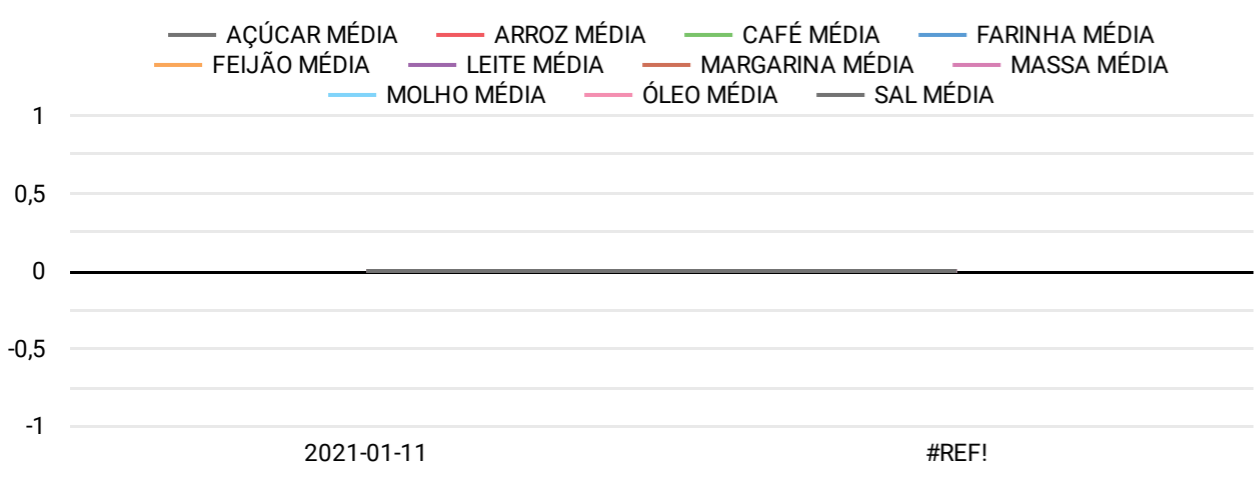

ABC

Erro de configuração do conjunto de dados
O Data Studio não conseguiu se conectar ao seu conjunto de dados.
[Ver detalhes](#)

Erro de configuração do conjunto de dados
O Data Studio não conseguiu se conectar ao seu conjunto de dados.
[Ver detalhes](#)

Erro de configuração do conjunto de dados
O Data Studio não conseguiu se conectar ao seu conjunto de dados.
[Ver detalhes](#)

Erro de configuração do conjunto de dados
O Data Studio não conseguiu se conectar ao seu conjunto de dados.
[Ver detalhes](#)

Erro de configuração do conjunto de dados
O Data Studio não conseguiu se conectar ao seu conjunto de dados.
[Ver detalhes](#)

Erro de configuração do conjunto de dados
O Data Studio não conseguiu se conectar ao seu conjunto de dados.
[Ver detalhes](#)

Erro de configuração do conjunto de dados
O Data Studio não conseguiu se conectar ao seu conjunto de dados.
[Ver detalhes](#)

Erro de configuração do conjunto de dados
O Data Studio não conseguiu se conectar ao seu conjunto de dados.
[Ver detalhes](#)

Erro de configuração do conjunto de dados
O Data Studio não conseguiu se conectar ao seu conjunto de dados.
[Ver detalhes](#)

Erro de configuração do conjunto de dados
O Data Studio não conseguiu se conectar ao seu conjunto de dados.
[Ver detalhes](#)

Erro de configuração do conjunto de dados
O Data Studio não conseguiu se conectar ao seu conjunto de dados.
[Ver detalhes](#)