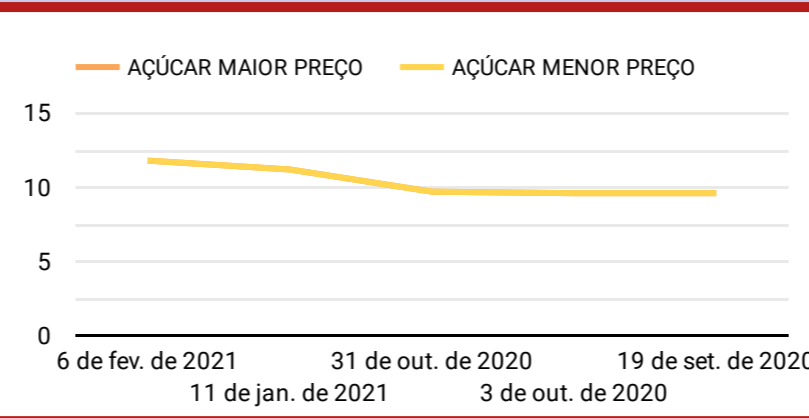

Erro de configuração do conjunto de dados
O Data Studio não conseguiu se conectar ao seu conjunto de dados.
[Ver detalhes](#)

Erro de configuração do conjunto de dados
O Data Studio não conseguiu se conectar ao seu conjunto de dados.
[Ver detalhes](#)

Erro de configuração do conjunto de dados
O Data Studio não conseguiu se conectar ao seu conjunto de dados.
[Ver detalhes](#)

BAHAMAS MIX
O MENOR PREÇO NO VAREJO MELHOR AINDA NO ATACADO

Bernardão

Erro de configuração do conjunto de dados
O Data Studio não conseguiu se conectar ao seu conjunto de dados.
[Ver detalhes](#)