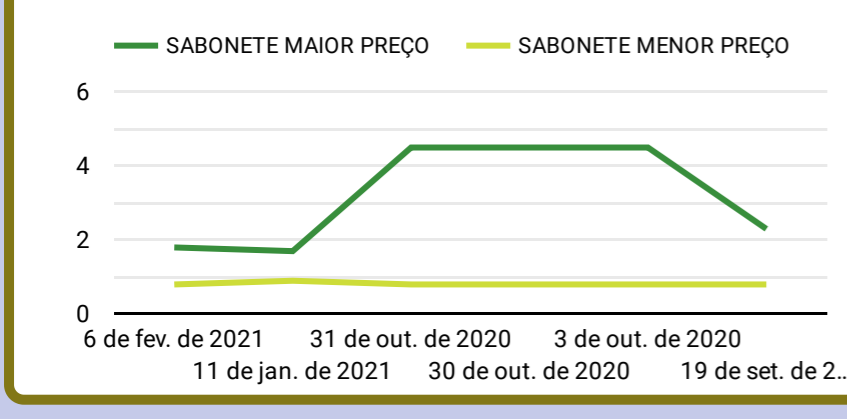

Erro de configuração do conjunto de dados
O Data Studio não conseguiu se conectar ao seu conjunto de dados.
[Ver detalhes](#)

Erro de configuração do conjunto de dados
O Data Studio não conseguiu se conectar ao seu conjunto de dados.
[Ver detalhes](#)

Erro de configuração do conjunto de dados
O Data Studio não conseguiu se conectar ao seu conjunto de dados.
[Ver detalhes](#)

BAHAMAS MIX
O MENOR PREÇO NO VAREJO MELHOR AINDA NO ATACADO

Bernardão

Erro de configuração do conjunto de dados
O Data Studio não conseguiu se conectar ao seu conjunto de dados.
[Ver detalhes](#)