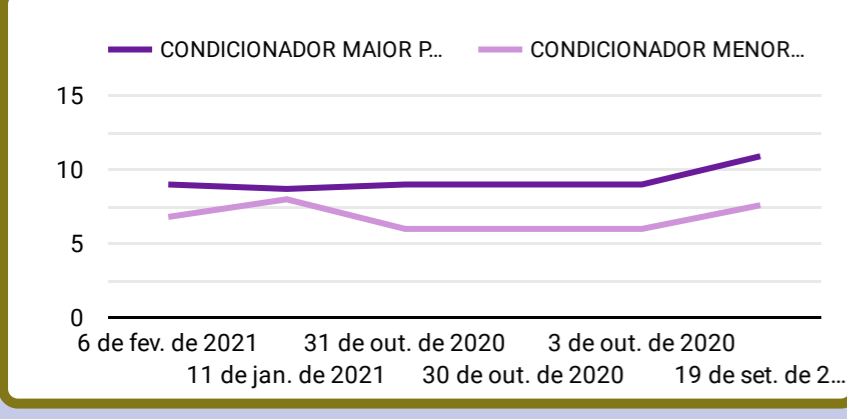

Erro de configuração do conjunto de dados
O Data Studio não conseguiu se conectar ao seu conjunto de dados.
[Ver detalhes](#)

Erro de configuração do conjunto de dados
O Data Studio não conseguiu se conectar ao seu conjunto de dados.
[Ver detalhes](#)

Erro de configuração do conjunto de dados
O Data Studio não conseguiu se conectar ao seu conjunto de dados.
[Ver detalhes](#)

BAHAMAS MIX
O MENOR PREÇO NO VAREJO MELHOR AINDA NO ATACADO

Bernardão

Erro de configuração do conjunto de dados
O Data Studio não conseguiu se conectar ao seu conjunto de dados.
[Ver detalhes](#)