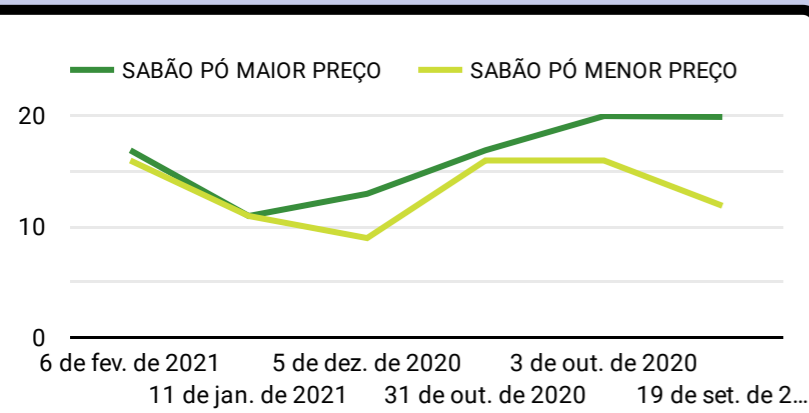

Bernardão

Erro de configuração do conjunto de dados
O Data Studio não conseguiu se conectar ao seu conjunto de dados.
[Ver detalhes](#)

Erro de configuração do conjunto de dados
O Data Studio não conseguiu se conectar ao seu conjunto de dados.
[Ver detalhes](#)

Erro de configuração do conjunto de dados
O Data Studio não conseguiu se conectar ao seu conjunto de dados.
[Ver detalhes](#)

Erro de configuração do conjunto de dados
O Data Studio não conseguiu se conectar ao seu conjunto de dados.
[Ver detalhes](#)

Erro de configuração do conjunto de dados
O Data Studio não conseguiu se conectar ao seu conjunto de dados.
[Ver detalhes](#)

Erro de configuração do conjunto de dados
O Data Studio não conseguiu se conectar ao seu conjunto de dados.
[Ver detalhes](#)

Erro de configuração do conjunto de dados
O Data Studio não conseguiu se conectar ao seu conjunto de dados.
[Ver detalhes](#)

Erro de configuração do conjunto de dados
O Data Studio não conseguiu se conectar ao seu conjunto de dados.
[Ver detalhes](#)

Erro de configuração do conjunto de dados
O Data Studio não conseguiu se conectar ao seu conjunto de dados.
[Ver detalhes](#)

Erro de configuração do conjunto de dados
O Data Studio não conseguiu se conectar ao seu conjunto de dados.
[Ver detalhes](#)

Erro de configuração do conjunto de dados
O Data Studio não conseguiu se conectar ao seu conjunto de dados.
[Ver detalhes](#)