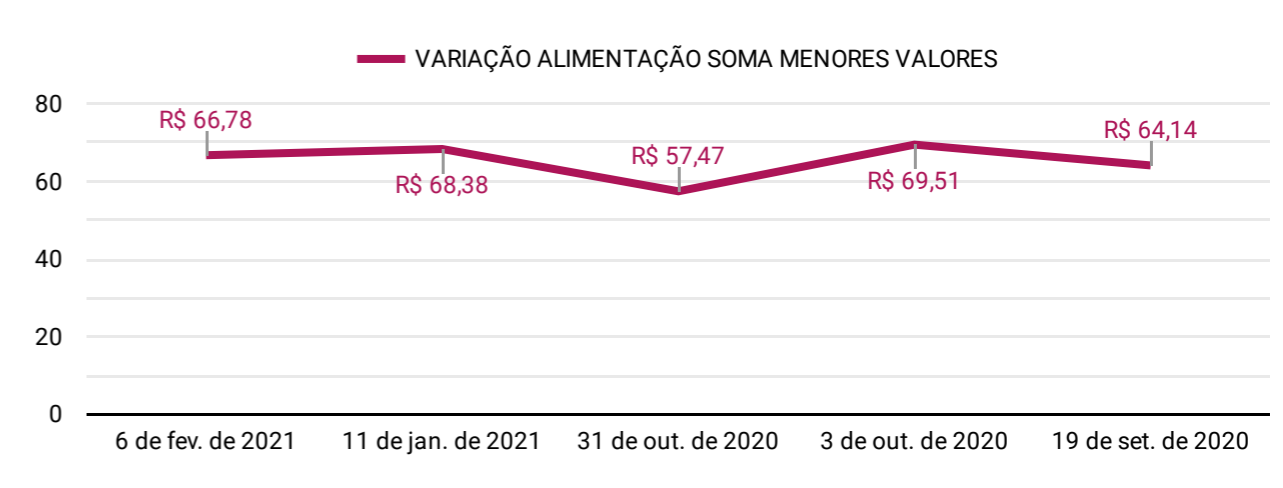

Erro de configuração do conjunto de dados
O Data Studio não conseguiu se conectar ao seu conjunto de dados.
[Ver detalhes](#)

Erro de configuração do conjunto de dados
O Data Studio não conseguiu se conectar ao seu conjunto de dados.
[Ver detalhes](#)

Erro de configuração do conjunto de dados
O Data Studio não conseguiu se conectar ao seu conjunto de dados.
[Ver detalhes](#)

BAHAMAS MIX
O MENOR PREÇO NO VAREJO MELHOR AINDA NO ATACADO

Bernardão

Erro de configuração do conjunto de dados
O Data Studio não conseguiu se conectar ao seu conjunto de dados.
[Ver detalhes](#)