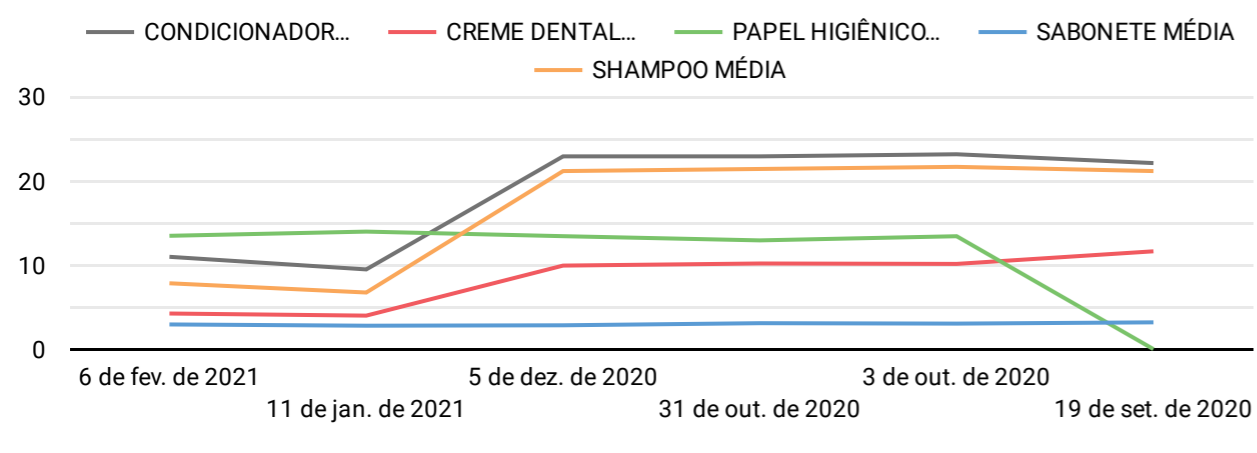

ABC

Erro de configuração do conjunto de dados
O Data Studio não conseguiu se conectar ao seu conjunto de dados.
[Ver detalhes](#)

Erro de configuração do conjunto de dados
O Data Studio não conseguiu se conectar ao seu conjunto de dados.
[Ver detalhes](#)

Erro de configuração do conjunto de dados
O Data Studio não conseguiu se conectar ao seu conjunto de dados.
[Ver detalhes](#)

Erro de configuração do conjunto de dados
O Data Studio não conseguiu se conectar ao seu conjunto de dados.
[Ver detalhes](#)

Erro de configuração do conjunto de dados
O Data Studio não conseguiu se conectar ao seu conjunto de dados.
[Ver detalhes](#)

Erro de configuração do conjunto de dados
O Data Studio não conseguiu se conectar ao seu conjunto de dados.
[Ver detalhes](#)

Erro de configuração do conjunto de dados
O Data Studio não conseguiu se conectar ao seu conjunto de dados.
[Ver detalhes](#)

Erro de configuração do conjunto de dados
O Data Studio não conseguiu se conectar ao seu conjunto de dados.
[Ver detalhes](#)

Erro de configuração do conjunto de dados
O Data Studio não conseguiu se conectar ao seu conjunto de dados.
[Ver detalhes](#)

Erro de configuração do conjunto de dados
O Data Studio não conseguiu se conectar ao seu conjunto de dados.
[Ver detalhes](#)

Erro de configuração do conjunto de dados
O Data Studio não conseguiu se conectar ao seu conjunto de dados.
[Ver detalhes](#)