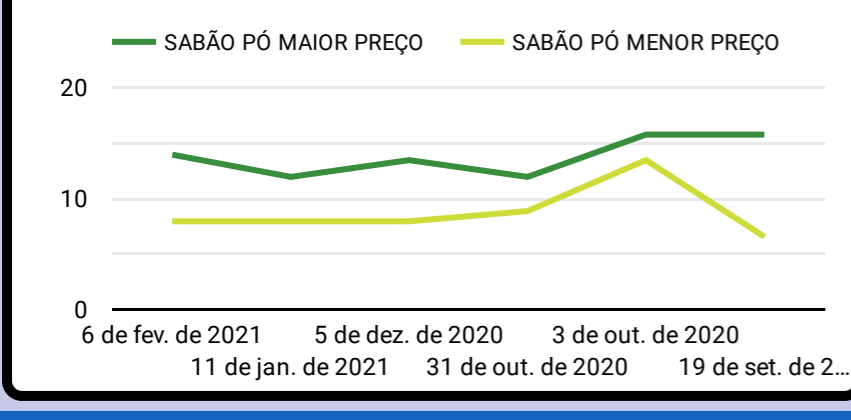

Mart Minas

ATACADO & VAREJO