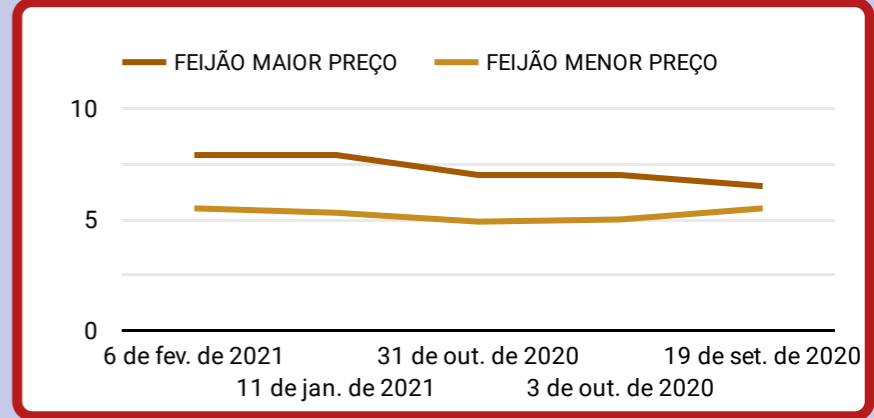

Erro de configuração do conjunto de dados
O Data Studio não conseguiu se conectar ao seu conjunto de dados.
[Ver detalhes](#)

Erro de configuração do conjunto de dados
O Data Studio não conseguiu se conectar ao seu conjunto de dados.
[Ver detalhes](#)

Erro de configuração do conjunto de dados
O Data Studio não conseguiu se conectar ao seu conjunto de dados.
[Ver detalhes](#)

BAHAMAS MIX
O MENOR PREÇO NO VAREJO MELHOR AINDA NO ATACADO

Bernardão

Erro de configuração do conjunto de dados
O Data Studio não conseguiu se conectar ao seu conjunto de dados.
[Ver detalhes](#)