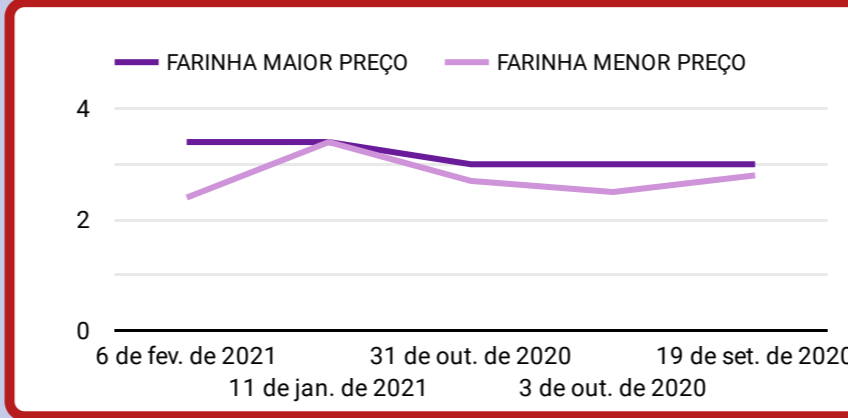

Erro de configuração do conjunto de dados
O Data Studio não conseguiu se conectar ao seu conjunto de dados.
[Ver detalhes](#)

Erro de configuração do conjunto de dados
O Data Studio não conseguiu se conectar ao seu conjunto de dados.
[Ver detalhes](#)

Erro de configuração do conjunto de dados
O Data Studio não conseguiu se conectar ao seu conjunto de dados.
[Ver detalhes](#)

BAHAMAS MIX
O MENOR PREÇO NO VAREJO MELHOR AINDA NO ATACADO

Bernardão

Erro de configuração do conjunto de dados
O Data Studio não conseguiu se conectar ao seu conjunto de dados.
[Ver detalhes](#)