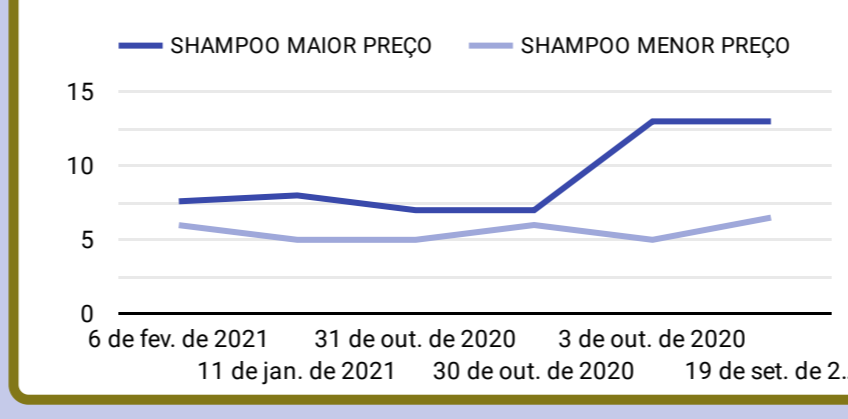

Erro de configuração do conjunto de dados
O Data Studio não conseguiu se conectar ao seu conjunto de dados.
[Ver detalhes](#)

Erro de configuração do conjunto de dados
O Data Studio não conseguiu se conectar ao seu conjunto de dados.
[Ver detalhes](#)

Erro de configuração do conjunto de dados
O Data Studio não conseguiu se conectar ao seu conjunto de dados.
[Ver detalhes](#)

BAHAMAS MIX
O MENOR PREÇO NO VAREJO MELHOR AINDA NO ATACADO

Bernardão

Erro de configuração do conjunto de dados
O Data Studio não conseguiu se conectar ao seu conjunto de dados.
[Ver detalhes](#)