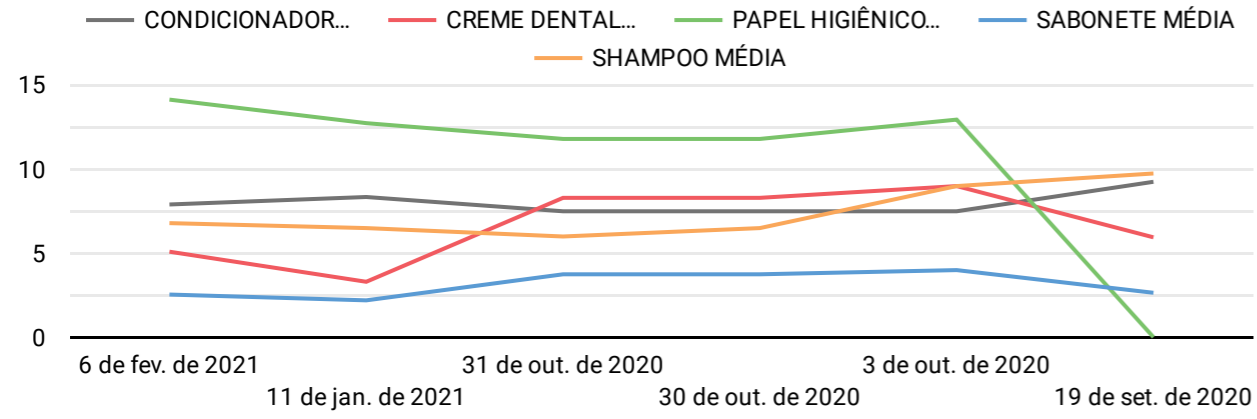

Erro de configuração do conjunto de dados
O Data Studio não conseguiu se conectar ao seu conjunto de dados.
[Ver detalhes](#)

Erro de configuração do conjunto de dados
O Data Studio não conseguiu se conectar ao seu conjunto de dados.
[Ver detalhes](#)

Erro de configuração do conjunto de dados
O Data Studio não conseguiu se conectar ao seu conjunto de dados.
[Ver detalhes](#)

BAHAMAS MIX
O MENOR PREÇO NO VAREJO MELHOR AINDA NO ATACADO

Bernardão

Erro de configuração do conjunto de dados
O Data Studio não conseguiu se conectar ao seu conjunto de dados.
[Ver detalhes](#)