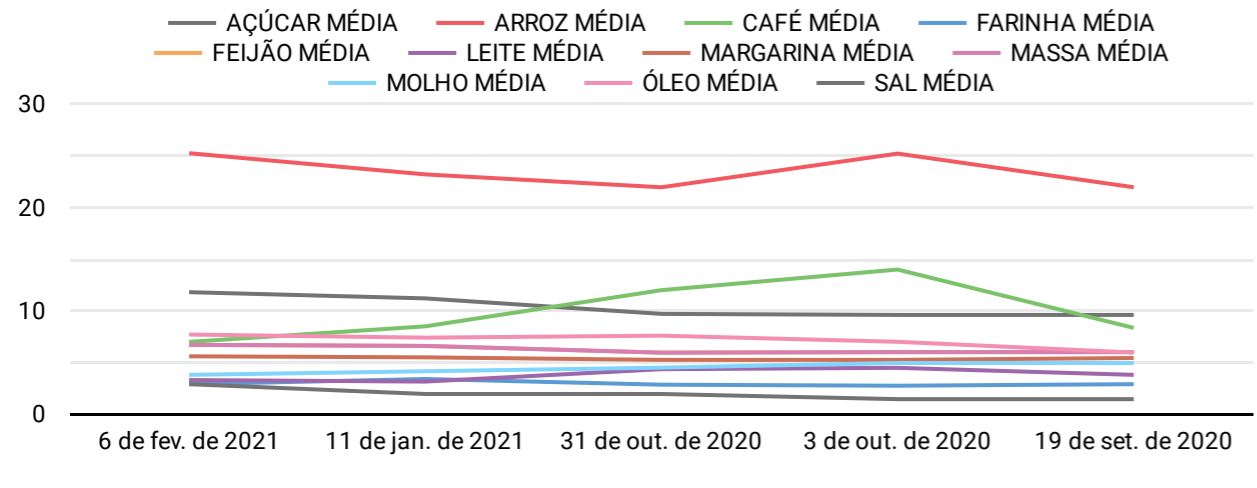

Erro de configuração do conjunto de dados
O Data Studio não conseguiu se conectar ao seu conjunto de dados.
[Ver detalhes](#)

Erro de configuração do conjunto de dados
O Data Studio não conseguiu se conectar ao seu conjunto de dados.
[Ver detalhes](#)

Erro de configuração do conjunto de dados
O Data Studio não conseguiu se conectar ao seu conjunto de dados.
[Ver detalhes](#)

BAHAMAS MIX
O MENOR PREÇO NO VAREJO MELHOR AINDA NO ATACADO

Bernardão

Erro de configuração do conjunto de dados
O Data Studio não conseguiu se conectar ao seu conjunto de dados.
[Ver detalhes](#)