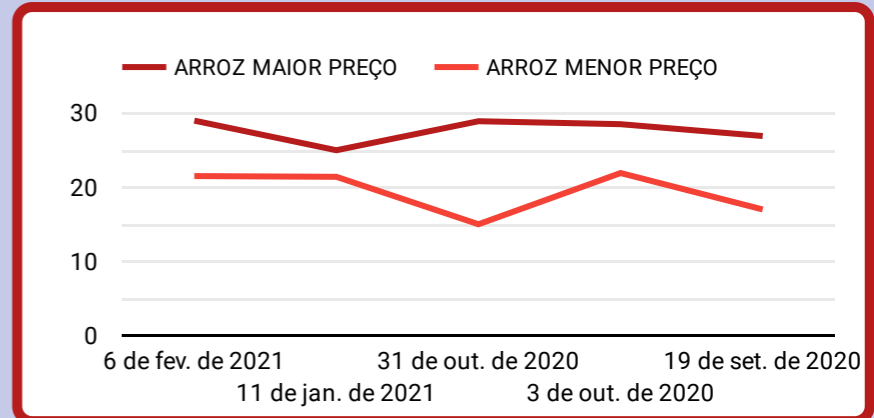

Erro de configuração do conjunto de dados
O Data Studio não conseguiu se conectar ao seu conjunto de dados.
[Ver detalhes](#)

Erro de configuração do conjunto de dados
O Data Studio não conseguiu se conectar ao seu conjunto de dados.
[Ver detalhes](#)

Erro de configuração do conjunto de dados
O Data Studio não conseguiu se conectar ao seu conjunto de dados.
[Ver detalhes](#)

BAHAMAS MIX
O MENOR PREÇO NO VAREJO MELHOR AINDA NO ATACADO

Bernardão

Erro de configuração do conjunto de dados
O Data Studio não conseguiu se conectar ao seu conjunto de dados.
[Ver detalhes](#)