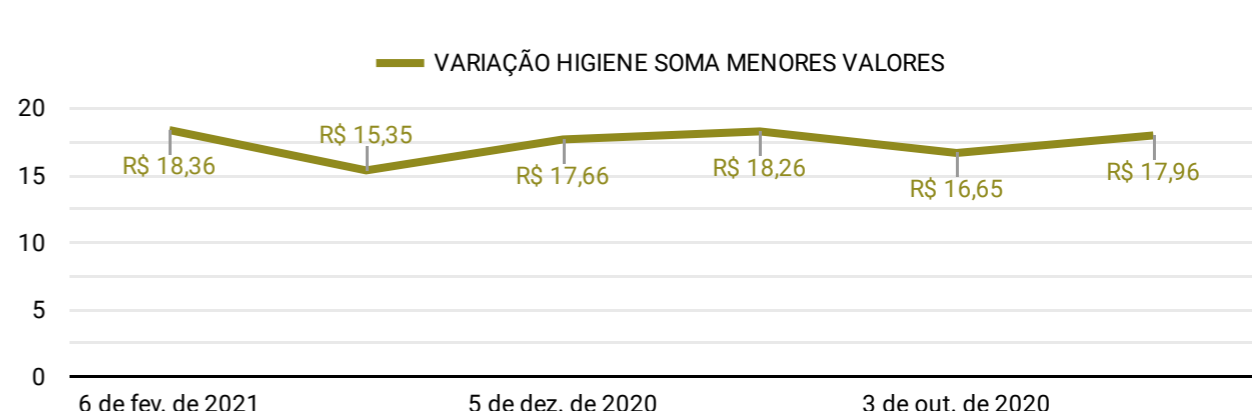

Bernardão

Erro de configuração do conjunto de dados
O Data Studio não conseguiu se conectar ao seu conjunto de dados.
[Ver detalhes](#)

Erro de configuração do conjunto de dados
O Data Studio não conseguiu se conectar ao seu conjunto de dados.
[Ver detalhes](#)

Erro de configuração do conjunto de dados
O Data Studio não conseguiu se conectar ao seu conjunto de dados.
[Ver detalhes](#)

Erro de configuração do conjunto de dados
O Data Studio não conseguiu se conectar ao seu conjunto de dados.
[Ver detalhes](#)

Erro de configuração do conjunto de dados
O Data Studio não conseguiu se conectar ao seu conjunto de dados.
[Ver detalhes](#)

Erro de configuração do conjunto de dados
O Data Studio não conseguiu se conectar ao seu conjunto de dados.
[Ver detalhes](#)

Erro de configuração do conjunto de dados
O Data Studio não conseguiu se conectar ao seu conjunto de dados.
[Ver detalhes](#)

Erro de configuração do conjunto de dados
O Data Studio não conseguiu se conectar ao seu conjunto de dados.
[Ver detalhes](#)

Erro de configuração do conjunto de dados
O Data Studio não conseguiu se conectar ao seu conjunto de dados.
[Ver detalhes](#)

Erro de configuração do conjunto de dados
O Data Studio não conseguiu se conectar ao seu conjunto de dados.
[Ver detalhes](#)

Erro de configuração do conjunto de dados
O Data Studio não conseguiu se conectar ao seu conjunto de dados.
[Ver detalhes](#)