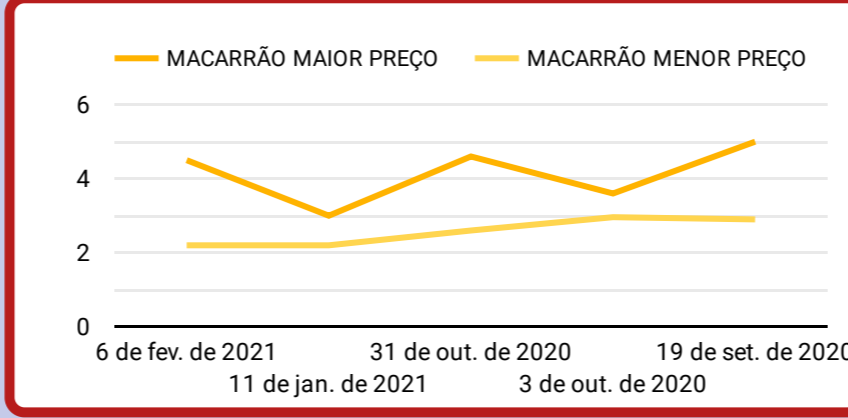

Erro de configuração do conjunto de dados
O Data Studio não conseguiu se conectar ao seu conjunto de dados.
[Ver detalhes](#)

Erro de configuração do conjunto de dados
O Data Studio não conseguiu se conectar ao seu conjunto de dados.
[Ver detalhes](#)

Erro de configuração do conjunto de dados
O Data Studio não conseguiu se conectar ao seu conjunto de dados.
[Ver detalhes](#)

BAHAMAS MIX
O MENOR PREÇO NO VAREJO MELHOR AINDA NO ATACADO

Bernardão

Erro de configuração do conjunto de dados
O Data Studio não conseguiu se conectar ao seu conjunto de dados.
[Ver detalhes](#)