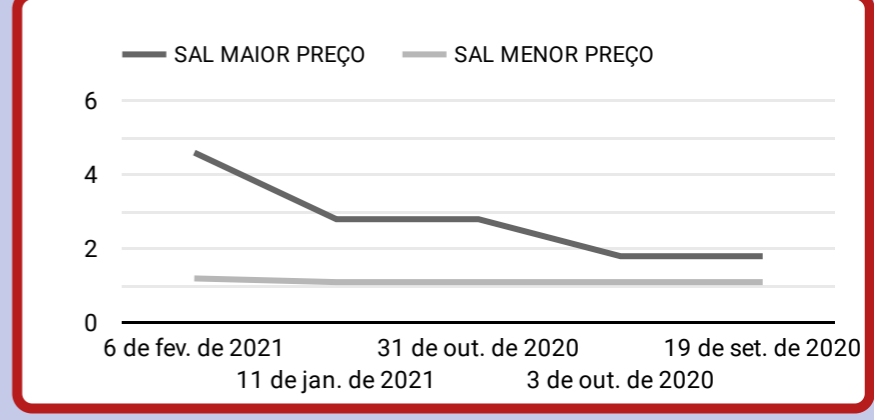

Erro de configuração do conjunto de dados
O Data Studio não conseguiu se conectar ao seu conjunto de dados.
[Ver detalhes](#)

Erro de configuração do conjunto de dados
O Data Studio não conseguiu se conectar ao seu conjunto de dados.
[Ver detalhes](#)

Erro de configuração do conjunto de dados
O Data Studio não conseguiu se conectar ao seu conjunto de dados.
[Ver detalhes](#)

BAHAMAS MIX
O MENOR PREÇO NO VAREJO MELHOR AINDA NO ATACADO

Bernardão

Erro de configuração do conjunto de dados
O Data Studio não conseguiu se conectar ao seu conjunto de dados.
[Ver detalhes](#)