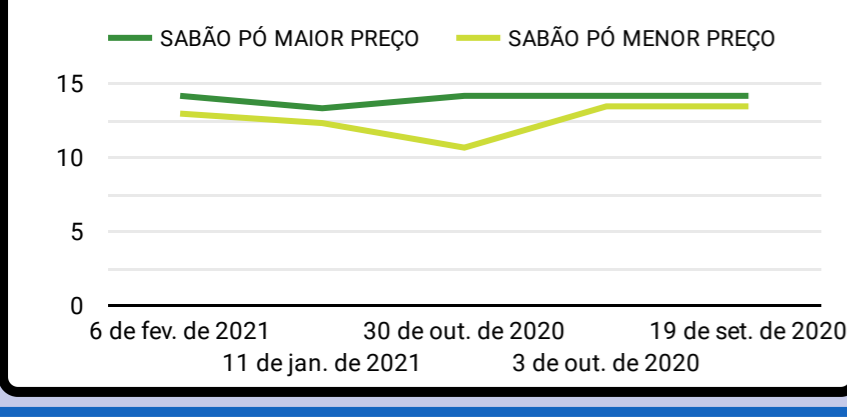

Erro de configuração do conjunto de dados
O Data Studio não conseguiu se conectar ao seu conjunto de dados.
[Ver detalhes](#)

Erro de configuração do conjunto de dados
O Data Studio não conseguiu se conectar ao seu conjunto de dados.
[Ver detalhes](#)

Erro de configuração do conjunto de dados
O Data Studio não conseguiu se conectar ao seu conjunto de dados.
[Ver detalhes](#)

BAHAMAS MIX
O MENOR PREÇO NO VAREJO MELHOR AINDA NO ATACADO

Bernardão

Erro de configuração do conjunto de dados
O Data Studio não conseguiu se conectar ao seu conjunto de dados.
[Ver detalhes](#)