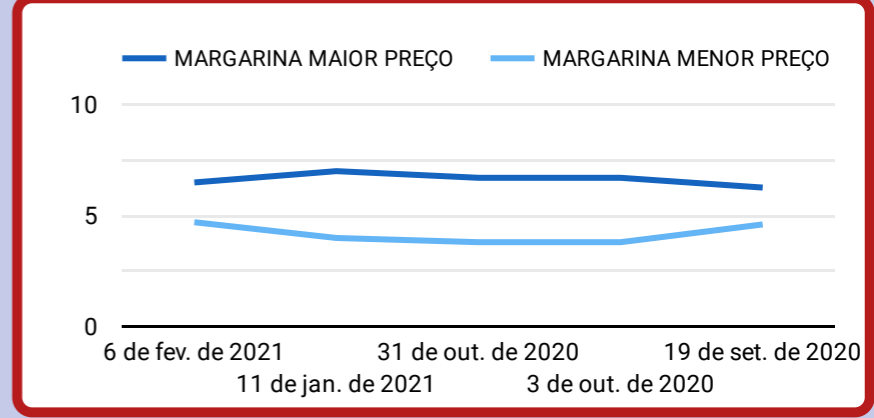

Erro de configuração do conjunto de dados
O Data Studio não conseguiu se conectar ao seu conjunto de dados.
[Ver detalhes](#)

Erro de configuração do conjunto de dados
O Data Studio não conseguiu se conectar ao seu conjunto de dados.
[Ver detalhes](#)

Erro de configuração do conjunto de dados
O Data Studio não conseguiu se conectar ao seu conjunto de dados.
[Ver detalhes](#)

BAHAMAS MIX
O MENOR PREÇO NO VAREJO MELHOR AINDA NO ATACADO

Bernardão

Erro de configuração do conjunto de dados
O Data Studio não conseguiu se conectar ao seu conjunto de dados.
[Ver detalhes](#)