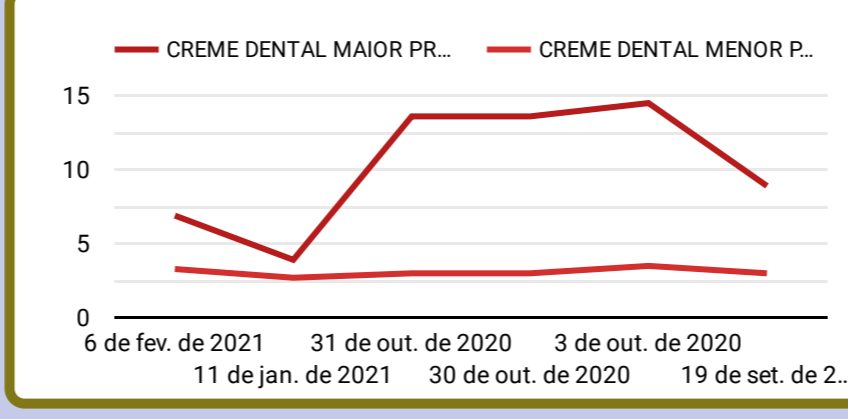

Erro de configuração do conjunto de dados
O Data Studio não conseguiu se conectar ao seu conjunto de dados.
[Ver detalhes](#)

Erro de configuração do conjunto de dados
O Data Studio não conseguiu se conectar ao seu conjunto de dados.
[Ver detalhes](#)

Erro de configuração do conjunto de dados
O Data Studio não conseguiu se conectar ao seu conjunto de dados.
[Ver detalhes](#)

BAHAMAS MIX
O MENOR PREÇO NO VAREJO MELHOR AINDA NO ATACADO

Bernardão

Erro de configuração do conjunto de dados
O Data Studio não conseguiu se conectar ao seu conjunto de dados.
[Ver detalhes](#)