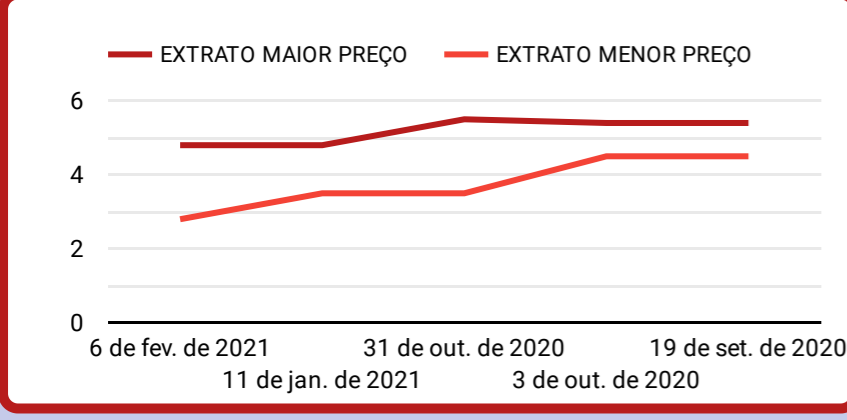

Erro de configuração do conjunto de dados
O Data Studio não conseguiu se conectar ao seu conjunto de dados.
[Ver detalhes](#)

Erro de configuração do conjunto de dados
O Data Studio não conseguiu se conectar ao seu conjunto de dados.
[Ver detalhes](#)

Erro de configuração do conjunto de dados
O Data Studio não conseguiu se conectar ao seu conjunto de dados.
[Ver detalhes](#)

BAHAMAS MIX
O MENOR PREÇO NO VAREJO MELHOR AINDA NO ATACADO

Bernardão

Erro de configuração do conjunto de dados
O Data Studio não conseguiu se conectar ao seu conjunto de dados.
[Ver detalhes](#)