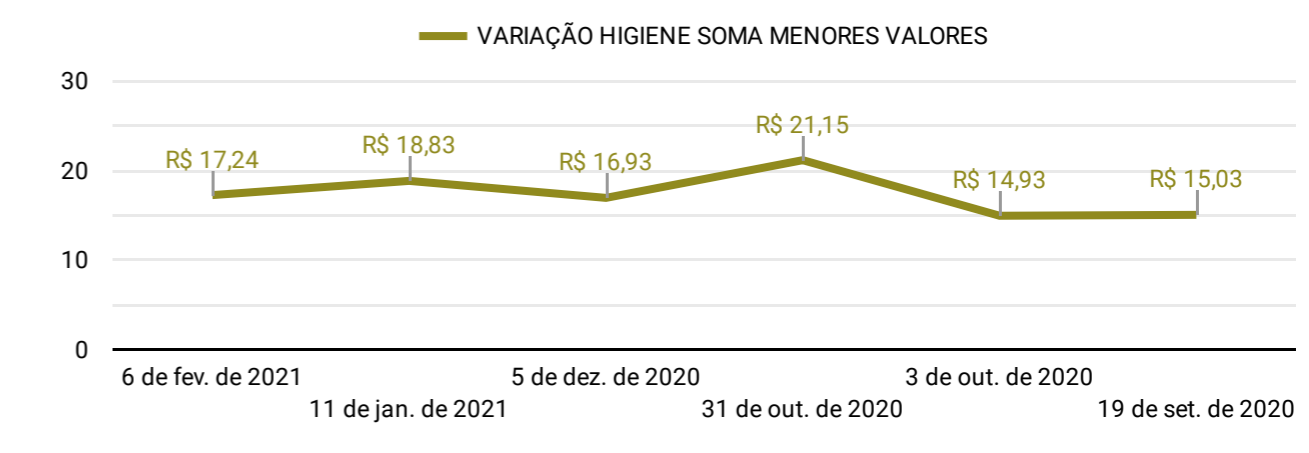

Mart Minas

ATACADO & VAREJO