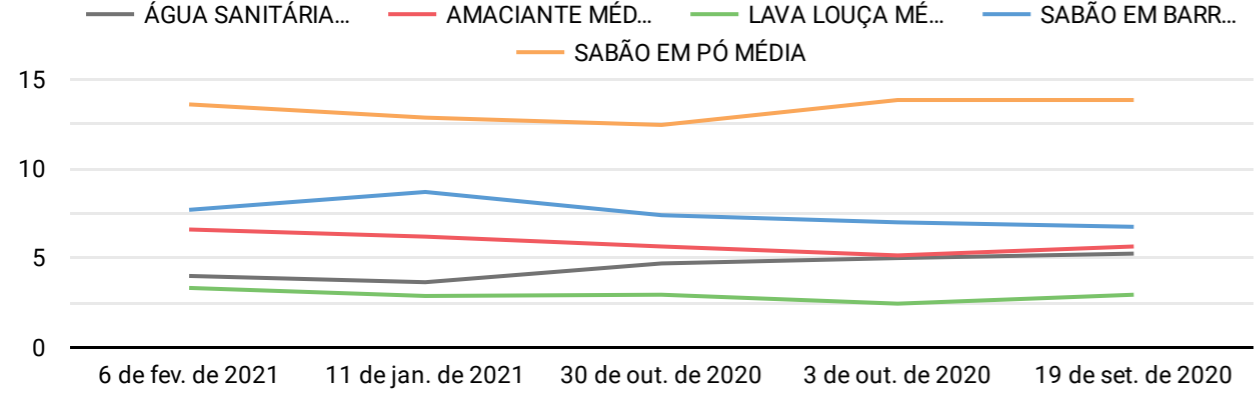

Erro de configuração do conjunto de dados
O Data Studio não conseguiu se conectar ao seu conjunto de dados.
[Ver detalhes](#)

Erro de configuração do conjunto de dados
O Data Studio não conseguiu se conectar ao seu conjunto de dados.
[Ver detalhes](#)

Erro de configuração do conjunto de dados
O Data Studio não conseguiu se conectar ao seu conjunto de dados.
[Ver detalhes](#)

BAHAMAS MIX
O MENOR PREÇO NO VAREJO MELHOR AINDA NO ATACADO

Bernardão

Erro de configuração do conjunto de dados
O Data Studio não conseguiu se conectar ao seu conjunto de dados.
[Ver detalhes](#)