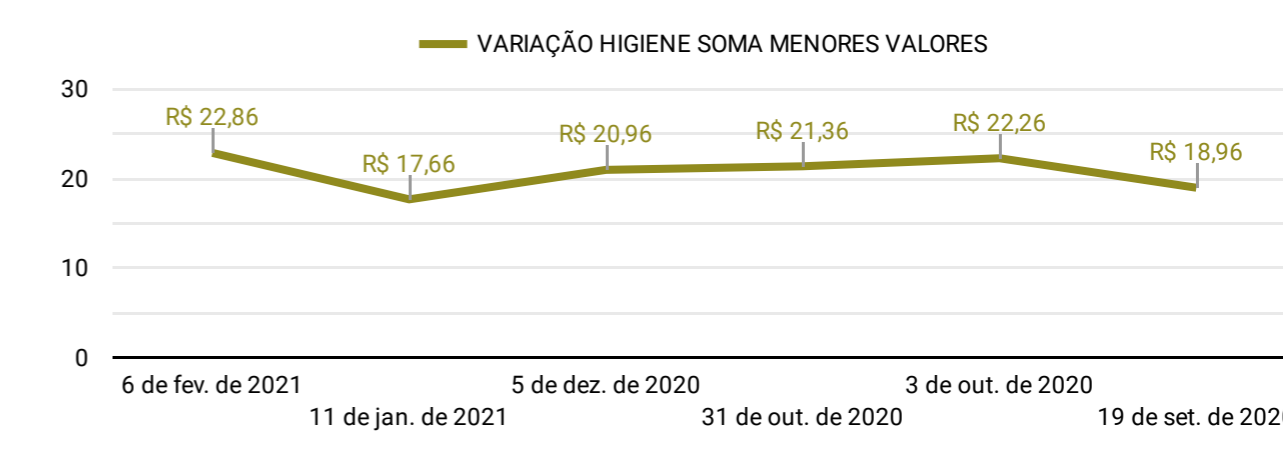

ABC

Erro de configuração do conjunto de dados
O Data Studio não conseguiu se conectar ao seu conjunto de dados.
[Ver detalhes](#)

Erro de configuração do conjunto de dados
O Data Studio não conseguiu se conectar ao seu conjunto de dados.
[Ver detalhes](#)

Erro de configuração do conjunto de dados
O Data Studio não conseguiu se conectar ao seu conjunto de dados.
[Ver detalhes](#)

Erro de configuração do conjunto de dados
O Data Studio não conseguiu se conectar ao seu conjunto de dados.
[Ver detalhes](#)

Erro de configuração do conjunto de dados
O Data Studio não conseguiu se conectar ao seu conjunto de dados.
[Ver detalhes](#)

Erro de configuração do conjunto de dados
O Data Studio não conseguiu se conectar ao seu conjunto de dados.
[Ver detalhes](#)

Erro de configuração do conjunto de dados
O Data Studio não conseguiu se conectar ao seu conjunto de dados.
[Ver detalhes](#)

Erro de configuração do conjunto de dados
O Data Studio não conseguiu se conectar ao seu conjunto de dados.
[Ver detalhes](#)

Erro de configuração do conjunto de dados
O Data Studio não conseguiu se conectar ao seu conjunto de dados.
[Ver detalhes](#)

Erro de configuração do conjunto de dados
O Data Studio não conseguiu se conectar ao seu conjunto de dados.
[Ver detalhes](#)

Erro de configuração do conjunto de dados
O Data Studio não conseguiu se conectar ao seu conjunto de dados.
[Ver detalhes](#)