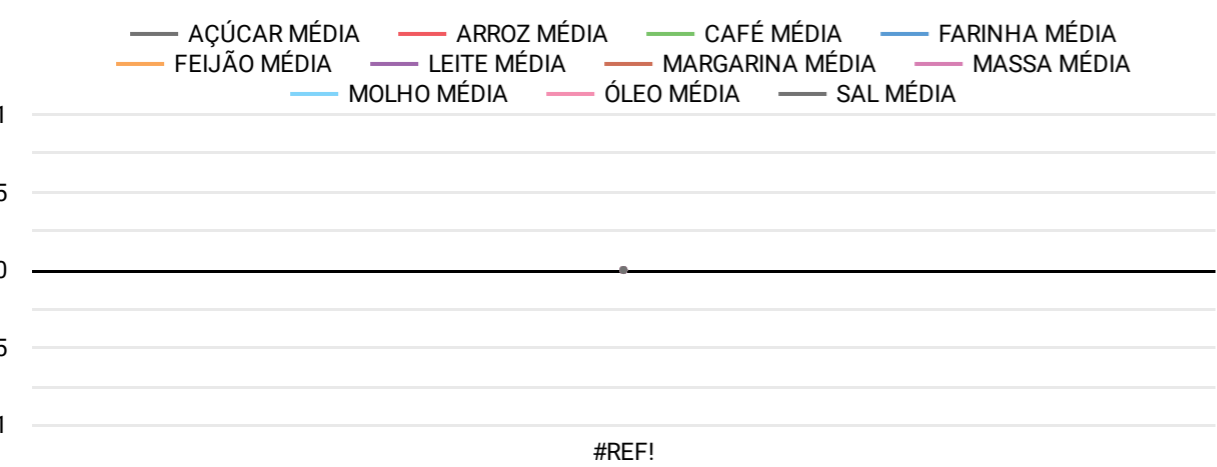

Bernardão

Erro de configuração do conjunto de dados
O Data Studio não conseguiu se conectar ao seu conjunto de dados.
[Ver detalhes](#)

Erro de configuração do conjunto de dados
O Data Studio não conseguiu se conectar ao seu conjunto de dados.
[Ver detalhes](#)

Erro de configuração do conjunto de dados
O Data Studio não conseguiu se conectar ao seu conjunto de dados.
[Ver detalhes](#)

Erro de configuração do conjunto de dados
O Data Studio não conseguiu se conectar ao seu conjunto de dados.
[Ver detalhes](#)

Erro de configuração do conjunto de dados
O Data Studio não conseguiu se conectar ao seu conjunto de dados.
[Ver detalhes](#)

Erro de configuração do conjunto de dados
O Data Studio não conseguiu se conectar ao seu conjunto de dados.
[Ver detalhes](#)

Erro de configuração do conjunto de dados
O Data Studio não conseguiu se conectar ao seu conjunto de dados.
[Ver detalhes](#)

Erro de configuração do conjunto de dados
O Data Studio não conseguiu se conectar ao seu conjunto de dados.
[Ver detalhes](#)

Erro de configuração do conjunto de dados
O Data Studio não conseguiu se conectar ao seu conjunto de dados.
[Ver detalhes](#)

Erro de configuração do conjunto de dados
O Data Studio não conseguiu se conectar ao seu conjunto de dados.
[Ver detalhes](#)

Erro de configuração do conjunto de dados
O Data Studio não conseguiu se conectar ao seu conjunto de dados.
[Ver detalhes](#)