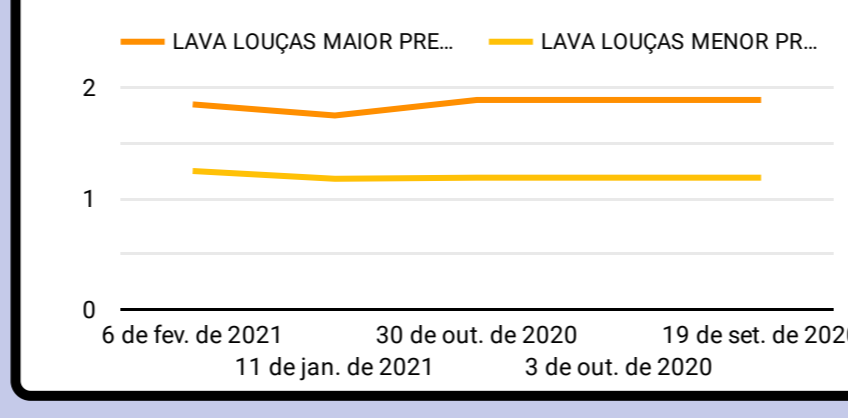

Erro de configuração do conjunto de dados
O Data Studio não conseguiu se conectar ao seu conjunto de dados.
[Ver detalhes](#)

Erro de configuração do conjunto de dados
O Data Studio não conseguiu se conectar ao seu conjunto de dados.
[Ver detalhes](#)

Erro de configuração do conjunto de dados
O Data Studio não conseguiu se conectar ao seu conjunto de dados.
[Ver detalhes](#)

BAHAMAS MIX
O MENOR PREÇO NO VAREJO MELHOR AINDA NO ATACADO

Bernardão

Erro de configuração do conjunto de dados
O Data Studio não conseguiu se conectar ao seu conjunto de dados.
[Ver detalhes](#)