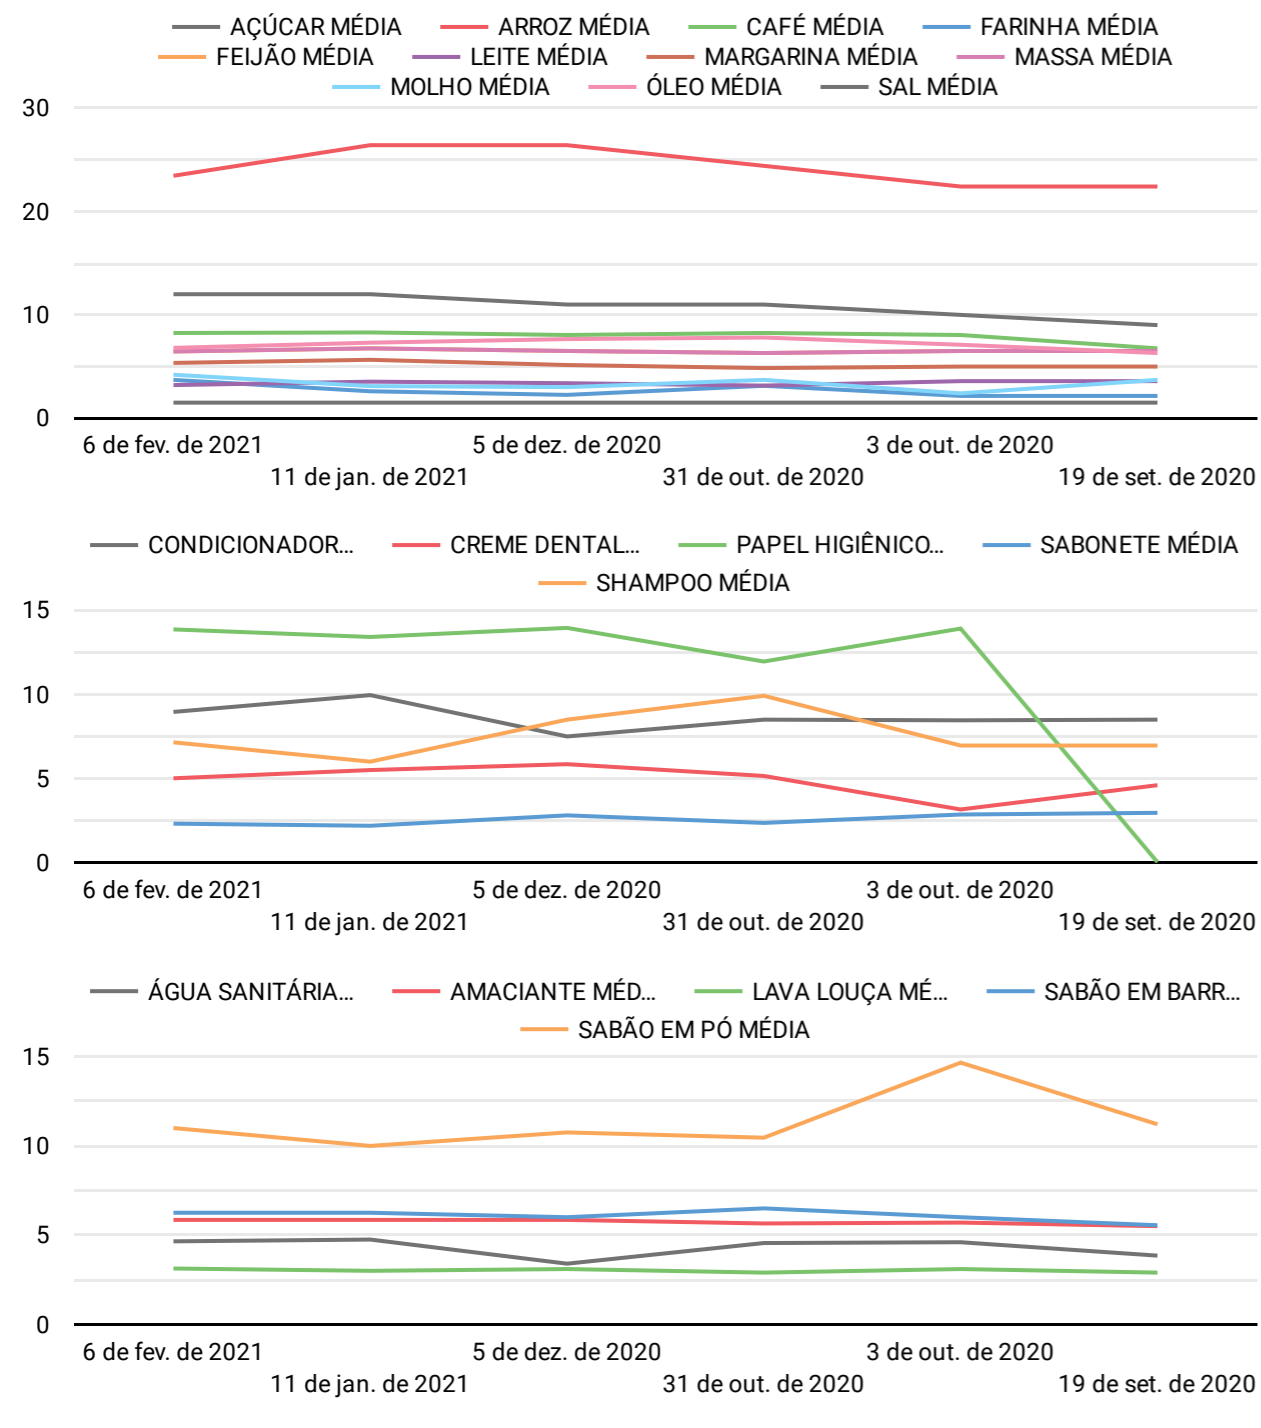

Mart Minas

ATACADO & VAREJO