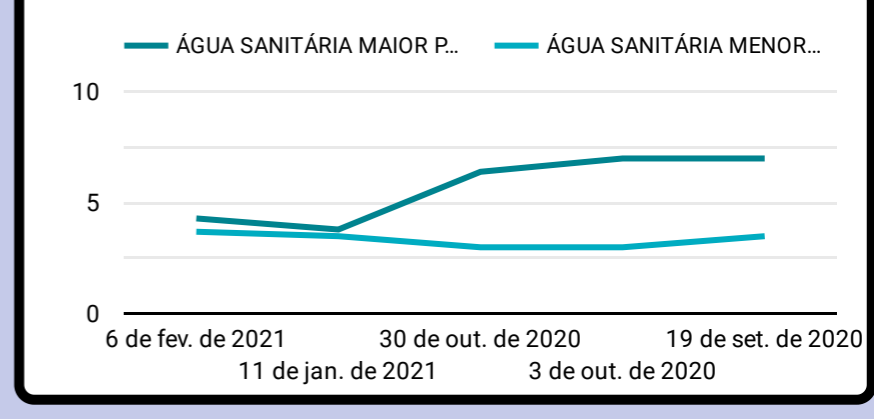

Erro de configuração do conjunto de dados
O Data Studio não conseguiu se conectar ao seu conjunto de dados.
[Ver detalhes](#)

Erro de configuração do conjunto de dados
O Data Studio não conseguiu se conectar ao seu conjunto de dados.
[Ver detalhes](#)

Erro de configuração do conjunto de dados
O Data Studio não conseguiu se conectar ao seu conjunto de dados.
[Ver detalhes](#)

BAHAMAS MIX
O MENOR PREÇO NO VAREJO MELHOR AINDA NO ATACADO

Bernardão

Erro de configuração do conjunto de dados
O Data Studio não conseguiu se conectar ao seu conjunto de dados.
[Ver detalhes](#)