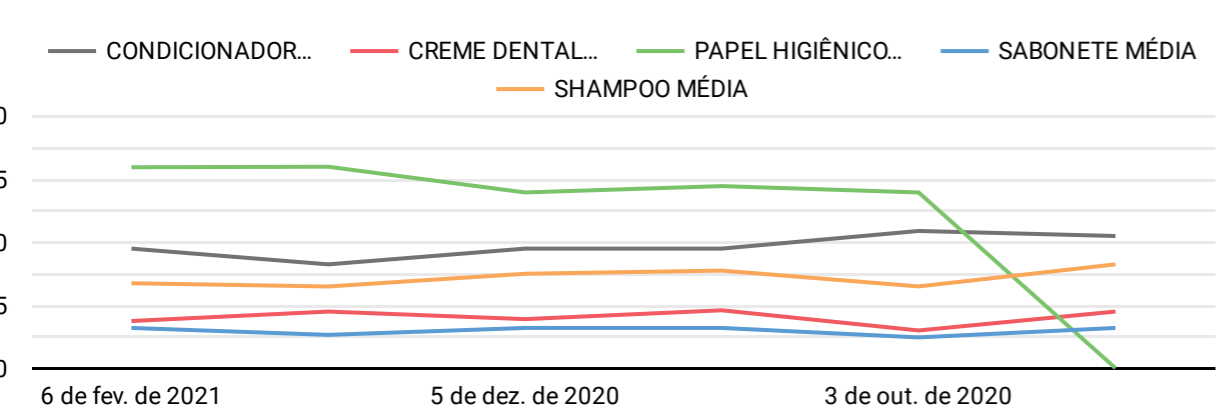

Bernardão

Erro de configuração do conjunto de dados
O Data Studio não conseguiu se conectar ao seu conjunto de dados.
[Ver detalhes](#)

Erro de configuração do conjunto de dados
O Data Studio não conseguiu se conectar ao seu conjunto de dados.
[Ver detalhes](#)

Erro de configuração do conjunto de dados
O Data Studio não conseguiu se conectar ao seu conjunto de dados.
[Ver detalhes](#)

Erro de configuração do conjunto de dados
O Data Studio não conseguiu se conectar ao seu conjunto de dados.
[Ver detalhes](#)

Erro de configuração do conjunto de dados
O Data Studio não conseguiu se conectar ao seu conjunto de dados.
[Ver detalhes](#)

Erro de configuração do conjunto de dados
O Data Studio não conseguiu se conectar ao seu conjunto de dados.
[Ver detalhes](#)

Erro de configuração do conjunto de dados
O Data Studio não conseguiu se conectar ao seu conjunto de dados.
[Ver detalhes](#)

Erro de configuração do conjunto de dados
O Data Studio não conseguiu se conectar ao seu conjunto de dados.
[Ver detalhes](#)

Erro de configuração do conjunto de dados
O Data Studio não conseguiu se conectar ao seu conjunto de dados.
[Ver detalhes](#)

Erro de configuração do conjunto de dados
O Data Studio não conseguiu se conectar ao seu conjunto de dados.
[Ver detalhes](#)

Erro de configuração do conjunto de dados
O Data Studio não conseguiu se conectar ao seu conjunto de dados.
[Ver detalhes](#)