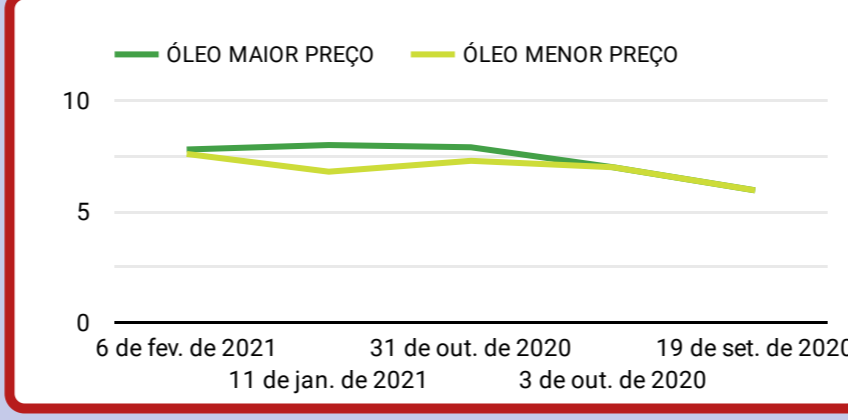

Erro de configuração do conjunto de dados
O Data Studio não conseguiu se conectar ao seu conjunto de dados.
[Ver detalhes](#)

Erro de configuração do conjunto de dados
O Data Studio não conseguiu se conectar ao seu conjunto de dados.
[Ver detalhes](#)

Erro de configuração do conjunto de dados
O Data Studio não conseguiu se conectar ao seu conjunto de dados.
[Ver detalhes](#)

BAHAMAS MIX
O MENOR PREÇO NO VAREJO MELHOR AINDA NO ATACADO

Bernardão

Erro de configuração do conjunto de dados
O Data Studio não conseguiu se conectar ao seu conjunto de dados.
[Ver detalhes](#)