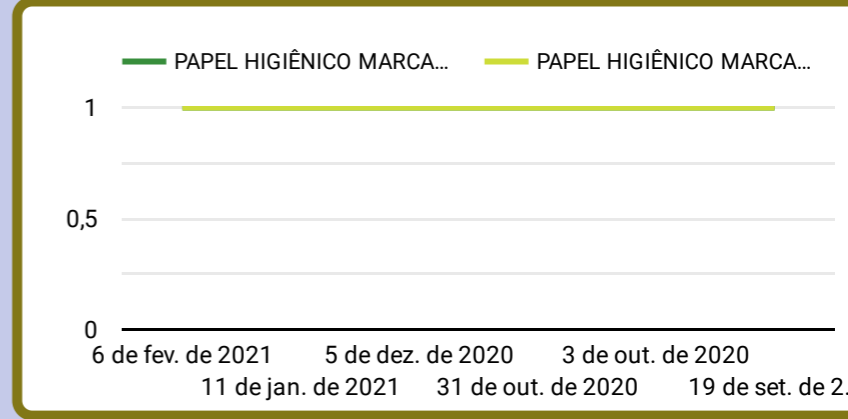

ABC

Erro de configuração do conjunto de dados
O Data Studio não conseguiu se conectar ao seu conjunto de dados.
[Ver detalhes](#)

Erro de configuração do conjunto de dados
O Data Studio não conseguiu se conectar ao seu conjunto de dados.
[Ver detalhes](#)

Erro de configuração do conjunto de dados
O Data Studio não conseguiu se conectar ao seu conjunto de dados.
[Ver detalhes](#)

Erro de configuração do conjunto de dados
O Data Studio não conseguiu se conectar ao seu conjunto de dados.
[Ver detalhes](#)

Erro de configuração do conjunto de dados
O Data Studio não conseguiu se conectar ao seu conjunto de dados.
[Ver detalhes](#)

Erro de configuração do conjunto de dados
O Data Studio não conseguiu se conectar ao seu conjunto de dados.
[Ver detalhes](#)

Erro de configuração do conjunto de dados
O Data Studio não conseguiu se conectar ao seu conjunto de dados.
[Ver detalhes](#)

Erro de configuração do conjunto de dados
O Data Studio não conseguiu se conectar ao seu conjunto de dados.
[Ver detalhes](#)

Erro de configuração do conjunto de dados
O Data Studio não conseguiu se conectar ao seu conjunto de dados.
[Ver detalhes](#)

Erro de configuração do conjunto de dados
O Data Studio não conseguiu se conectar ao seu conjunto de dados.
[Ver detalhes](#)

Erro de configuração do conjunto de dados
O Data Studio não conseguiu se conectar ao seu conjunto de dados.
[Ver detalhes](#)